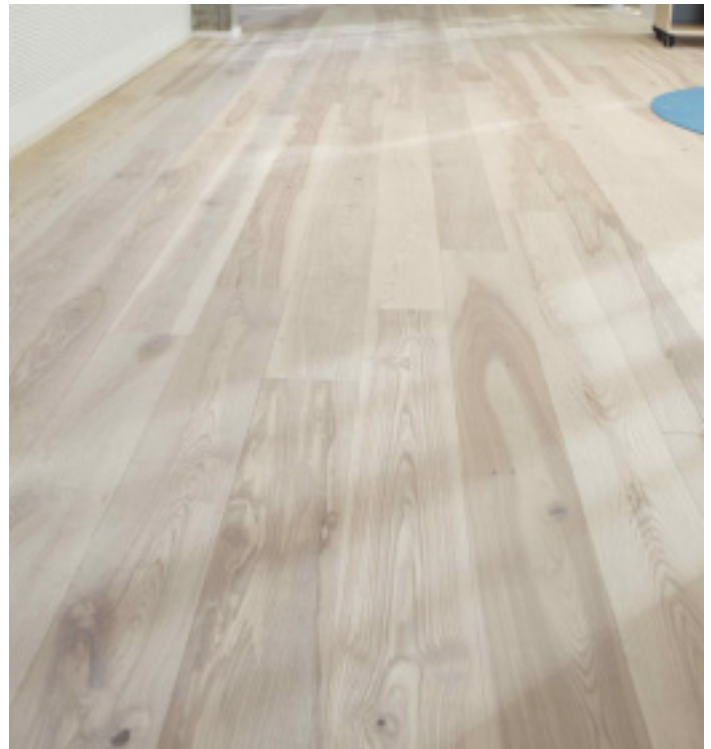

Ask Prestige Atlantic Hvid Hårdvoks Olie

Wikings Prestige serie er eksklusive planker med en bredde på 235mm. Ask er en smuk lys træsort med en helt unik struktur i brunligt til rødligt kernetræ. Plankerne er opbygget i 3 lag med tværliggende mellemlag af fyr. Denne opbygning gør plankerne velegnede i forbindelse med gulvvarme og reducerer træets naturlige bevægelser med op til 70 %. Plankerne har afrundede kanter, som fremhæver de enkelte plankers bredde.

Wiking Ask plankegulve fremstilles af udsøgt dansk ask.
Atlantic sorteringen har en varieret struktur og farver. Flot knastspil og fyldninger.
Wiking Ask Prestige Atlantic fås med forskellige overfladebehandlinger.