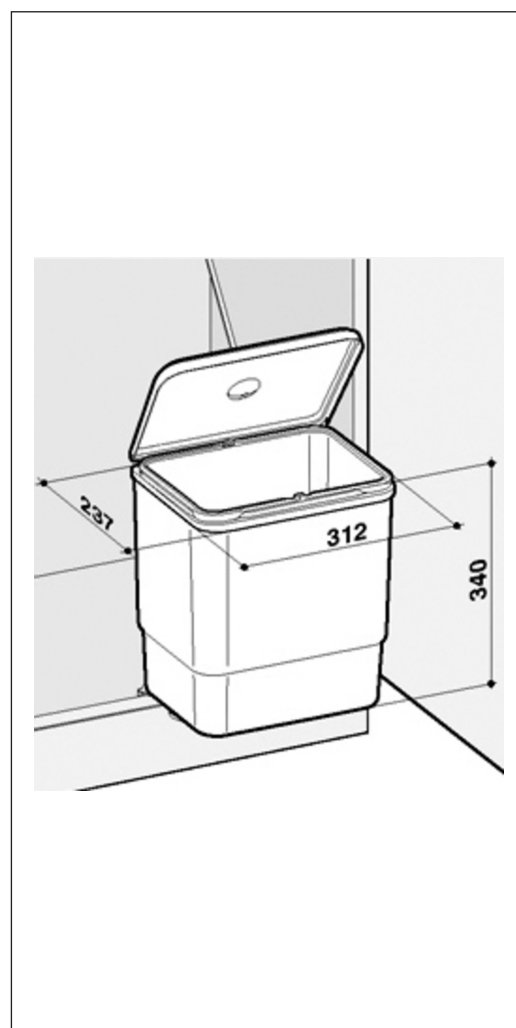

# Affaldsbeholder SESAMO

Vare nr. SESAMO2  
GTIN 8001582111544  
VVS nr. 684150000  
DB nr. 5956506

## Beskrivelse

SESAMO affaldssystem, designet i to forskellige varianter.

Beregnet til montering på indersiden af køkkenlågen.

SESAMO1 har en store affaldsbeholder  
SESAMO2 har to små affaldsbeholdere.

<b>Skabsstørrelse</b>	45
<b>Udvendige mål i mm</b>	237 x 312 x 340
<b>Volumen i L</b>	16 / 8+8
<b>Materiale</b>	Polypropylene
<b>Bruttovægt i kg</b>	1.65
<b>Nettovægt i kg</b>	1.60

# Installation SESAMO

SESAMO affaldssystem, designet i to forskellige varianter,  
Beregnet til montering på indersiden af køkkenlågen.

Mål: H 340 x B 312 x L 237 mm.

SESAMO1 har en store affaldsbeholdere  
SESAMO2 har to små affaldsbeholdere

Stor beholder på 16l | Posestørrelse 20 l.  
Lille beholder på 8l | Posestørrelse 15 l.  
Beholder kan tilkøbes separat.

Beholderne har afrundede hjørner, som gør dem  
nemmere at rengøre.  
Beholderne kan udskiftes eller tilkøbes separat.