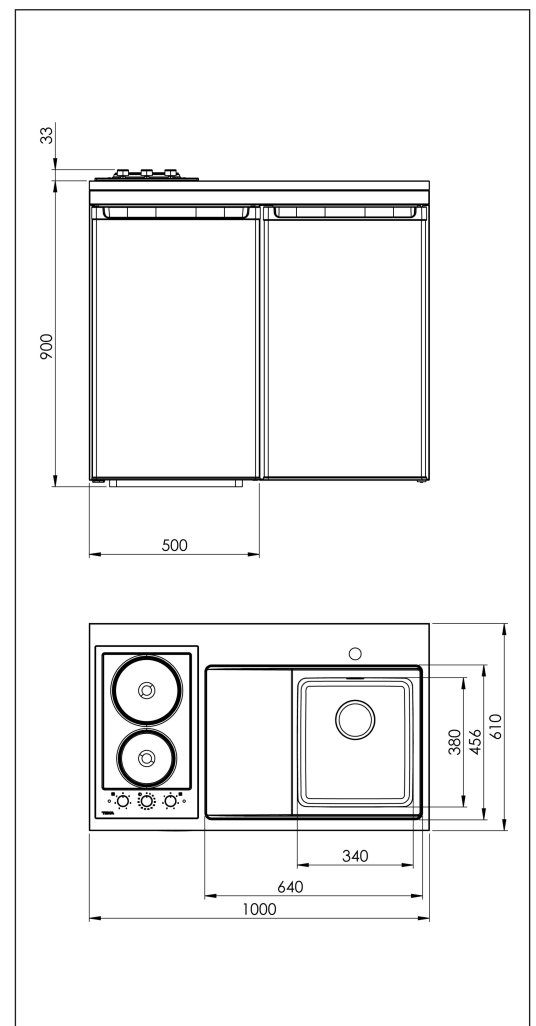

## Beskrivelse

Culina er et nyt minikøkken fra Intra; med moderne bordplade i rent, skandinavisk design og stor vask i stramt formsprog. Praktisk vådzone med plads til skærebrættet, som kan skubbes fra vådzone ind over vasken og give større arbejdsområde. Bordpladens lige kanter (K7) har et moderne og slankt udtryk.

Leveres med metalskab, køleskab, vask og kogeplade. Der er ekstra tilbehør specielt designet til vasken.

**Udvendige mål i mm** 1000 x 610 x 900  
**Mål på kumme i mm** 340 x 380 x 160  
**Dimension afløbshul i mm** 97  
**Bruttovægt i kg** 77.00  
**Nettovægt i kg** 60.00  
**Energiklasse** F