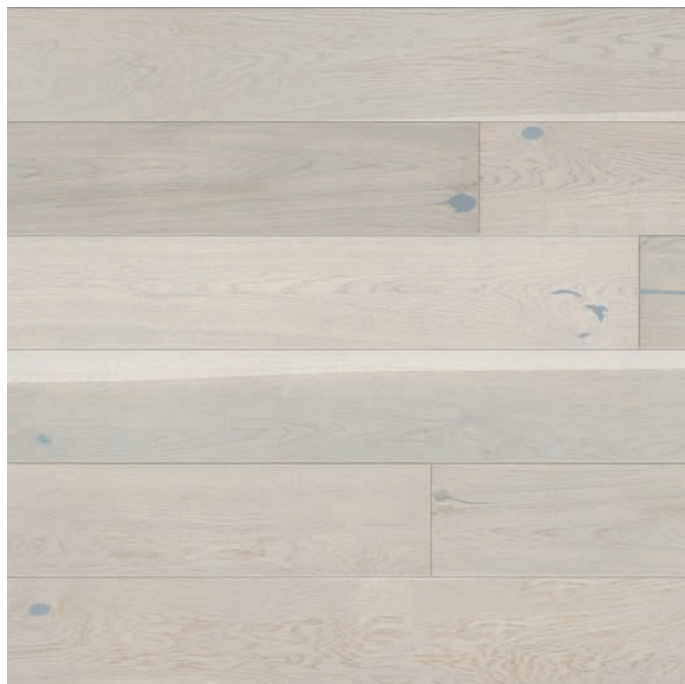

LAMELPLANK

EG PLANK CAPPUCCINO BØRSTET HVID MATLAK, V4

PRODUKTBESKRIVELSE:

Plankegulv i eg, hvor sorteringen giver en variation i farvespil og struktur. Plankerne er 180 mm brede og med fas på alle 4 sider, som fremhæver det eksklusive udseende. Plankerne er overfladebehandlet med hvid matlak. 5G kliksystem for hurtig montering. Lægges svømmende uden brug af lim. Ønskes fuldimning: Anvend Wallmann Parketlim.

Produceret i EU.

Varenr. 1090460 / DB-nr. 2298491

SPECIFIKATIONER:

Træsart:	Eg
Sortering:	Various/Rustik
Overflade:	UV-matlak, hvid - 7 lag
Slidlag:	2,5 mm hårdttræ fra bæredygtig skov
Mellemlag:	9,5 mm fyr/gran kerne
Underfiner:	2 mm fyr
Dimension:	14x180x2200 mm
Pr. pakke:	2,77 m²
Palle:	110,80 m²
Lægning:	Limfri til svømmende lægning
Egnet til gulvvarme:	Ja - Overflade temperatur maks. 27 grader
Klikssystem:	G5
Miljø:	Fabrikken er FSC® certificeret under reg. nr. SGSCH-COC-001258
Forventninger:	Træ er et levende materiale, og det leverede gulv kan derfor fravige fra det viste. Man bør altid anvende brædder fra samme leverance i samme rum, da der kan forekomme farve- og glansforskelle fra produktion til produktion.

Version: 2022/5

Miljømærket for
ansvarligt skovbrug
FSC® C108146

Wallmann Wallmann A/S

Sabroesvej 20B • 8600 Silkeborg • 8770 0900 • wallmann.dk • info@wallmann.dk