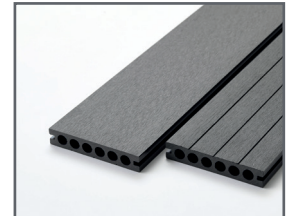

Fur Royal

WPC terrasse - Produktdatablad

Produktbeskrivelse

Fur Royal er et miljøvenligt produkt i WPC (Wood Polymer Composite) til udvendige terrasser.

Planker indeholder

- / 29 % HDPE (Plastik)
- / 69 % træfibre
- / 2 % tilsætningsstoffer

Strøafstand

Maksimal strøafstand er 600 mm C/C.

Dette gælder ved almindeligt brug til private gang- og opholdsarealer og ved 90 graders montage på strøerne. Strøafstanden skal mindskes når montagen sker i anden vinkel på strøerne end 90 grader og/eller ved kommercielt eller offentligt brug, med en forventet større belastning.

Tværsnit

Teknisk data

Egenskaber	Værdier	Testmetode
Dimension	Længde 4800 mm Bredde 140 mm Tykkelse 25 mm	
Vægt	2,92 kg/m	
Tolerance	Længde -3 /+5 Bredde ± 2 Tykkelse ± 0,5 Vægt ±10 %	EN 15534-1
Rethed	Længde ≤ 4 mm/m	
Bøjningsstyrke	38 Mpa	
Vandabsorption	0,3 %	
Slidstyrke	29 mg/1000 r	
Varmekrympning	0,2 %	
Brandklasse	C_{fi}-s1