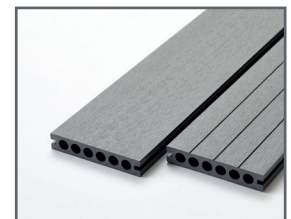

Fur Royal

WPC terrasse - Produktdatablad

Produktbeskrivelse

Fur Royal er et miljøvenligt produkt i WPC (Wood Polymer Composite) til udvendige terrasser.

Planker indeholder

- / 29 % HDPE (Plastik)
- / 69 % træfibre
- / 2 % tilsætningsstoffer

Strøafstand

Maksimal strøafstand er 600 mm C/C.

Dette gælder ved almindeligt brug til private gang- og opholdsarealer og ved 90 graders montage på strøerne. Strøafstanden skal mindskes når montagen sker i anden vinkel på strøerne end 90 grader og/eller ved kommercielt eller offentligt brug, med en forventet større belastning.

Tværsnit

Teknisk data

Egenskaber	Værdier	Testmetode
Dimension	Længde 4800 mm Bredde 140 mm Tykkelse 25 mm	
Vægt	2,92 kg/m	
Tolerance	Længde -3 /+5 Bredde ± 2 Tykkelse ± 0,5 Vægt ±10 %	EN 15534-1
Rethed	Længde ≤ 4 mm/m	
Bøjningsstyrke	38 Mpa	
Vandabsorption	0,3 %	
Slidstyrke	29 mg/1000 r	
Varmekrympning	0,2 %	
Brandklasse	C_{fi}-s1