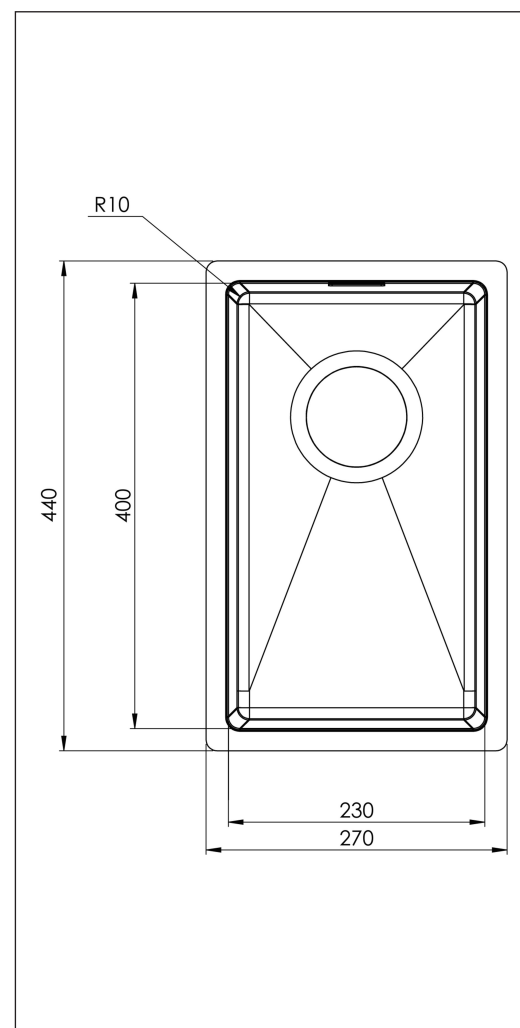

Baltic BALTIC230

Vare nr. BALTIC230
GTIN 7393069024241
DB nr. 2113771

Beskrivelse

Nyhed! Lille køkkenvask for under- og planlimning.
Leveres med vandlås, overløb med Intra logo og
Intra kant.

Separat vare nr. for nedfældning og planlimning
Baltic230F

Skabsstørrelse	40
Udvendige mål i mm	270 x 440
Dybde	180
Mål på kumme i mm	230 x 400
Dimension afløbshul i mm	3½"
Materiale	EN 1.4301, AISI 304, SS2333
Materiale tykkelse i mm	1,2
Nettovægt i kg	2.85

Tillæg