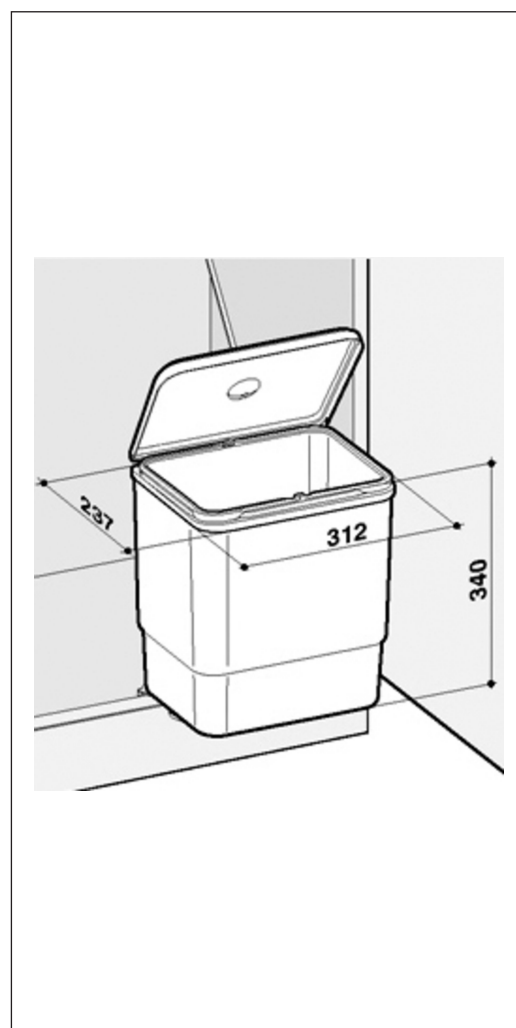

# Affaldsbeholder SESAMO

Vare nr. SESAMO1  
GTIN 8001582111537  
VVS nr. 684150100  
DB nr. 5927230

## Beskrivelse

SESAMO affaldssystem, designet i to forskellige varianter.

Beregnet til montering på indersiden af køkkenlågen.

SESAMO1 har en store affaldsbeholder  
SESAMO2 har to små affaldsbeholdere.

<b>Skabsstørrelse</b>	45
<b>Udvendige mål i mm</b>	237 x 312 x 340
<b>Volumen i L</b>	16 / 8+8
<b>Materiale</b>	Polypropylene
<b>Bruttovægt i kg</b>	1.65
<b>Nettovægt i kg</b>	1.60

# Installation SESAMO

SESAMO affaldssystem, designet i to forskellige varianter,  
Beregnet til montering på indersiden af køkkenlågen.

Mål: H 340 x B 312 x L 237 mm.

SESAMO1 har en store affaldsbeholdere  
SESAMO2 har to små affaldsbeholdere

Stor beholder på 16l | Posestørrelse 20 l.  
Lille beholder på 8l | Posestørrelse 15 l.  
Beholder kan tilkøbes separat.

Beholderne har afrundede hjørner, som gør dem nemmere at rengøre.  
Beholderne kan udskiftes eller tilkøbes separat.