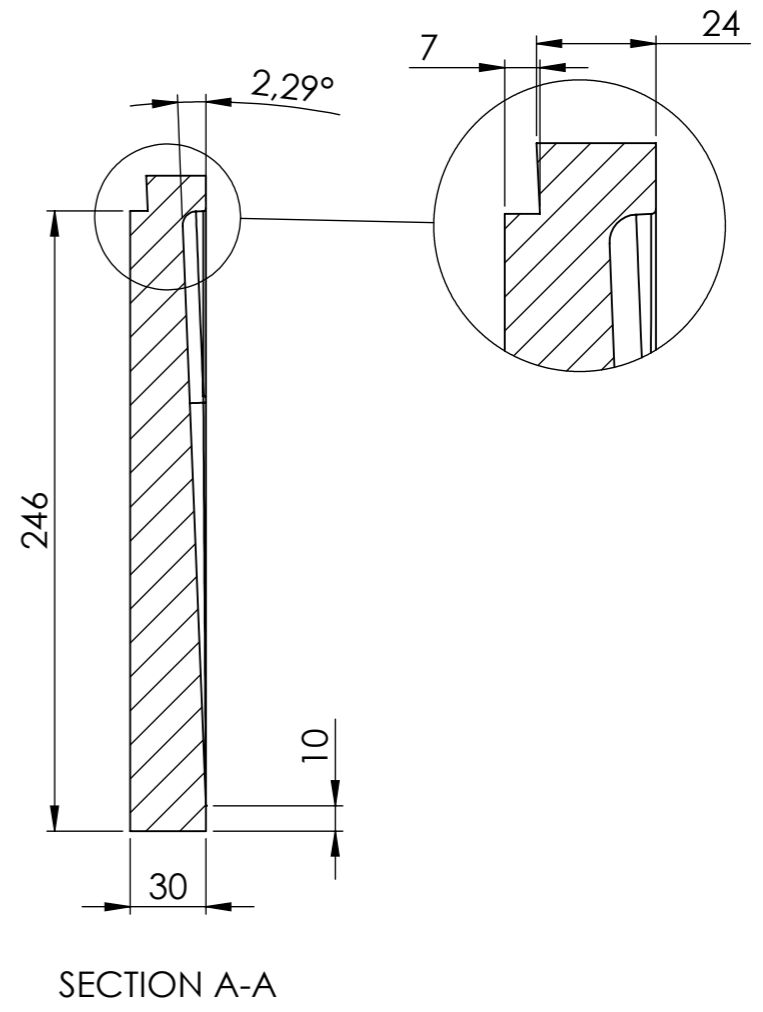

Denna handling är vår egendom och får ej utan vårt skriftliga medgivande kopieras, förvisas eller överlämnas till obehörig person

Material: Inoljad ek / Oiled oak
 Vikt/ Weight: 1,85 kg

Konstr.	LC	Ritad	LC	Godk.	FR	Smst nr.	Ers.	Tolerans där ej annat angivits:	 ISO 2768 m
Dat.	2021-02-05	Skala	1:3	Skärbräda (till Barents A500) Artikelnummer: CB-A500-OAK			Ritn.nr	15730	