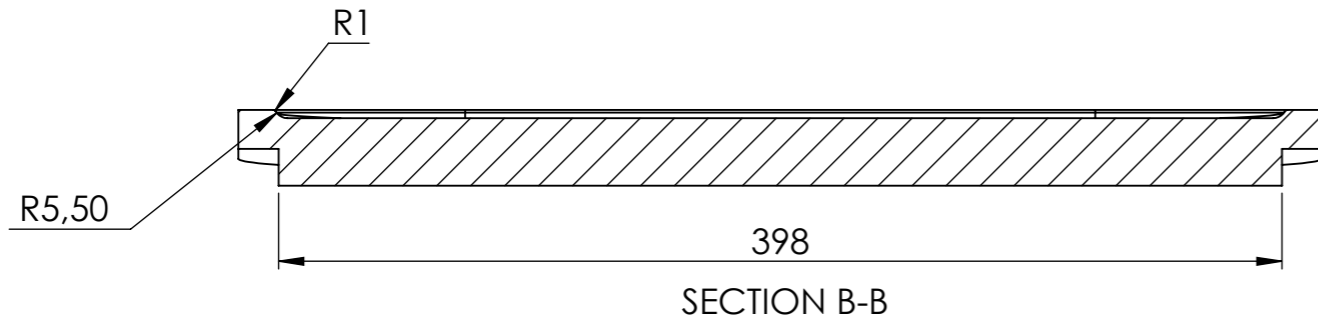

Denna handling är vår egendom och får ej utan vårt skriftliga medgivande kopieras, förvisas eller överlämnas till obehörig person

Material: Inoljad ek / Oiled oak
 Vikt/ Weight: 1,85 kg

Konstr.	LC	Ritad	LC	Godk.	FR	Smst nr.	Ers.	Tolerans där ej annat angivits:	 ISO 2768 m
Dat.	2021-02-05	Skala	1:3	Skärbräda (till Barents A500) Artikelnummer: CB-A500-OAK			Ritn.nr	15730	