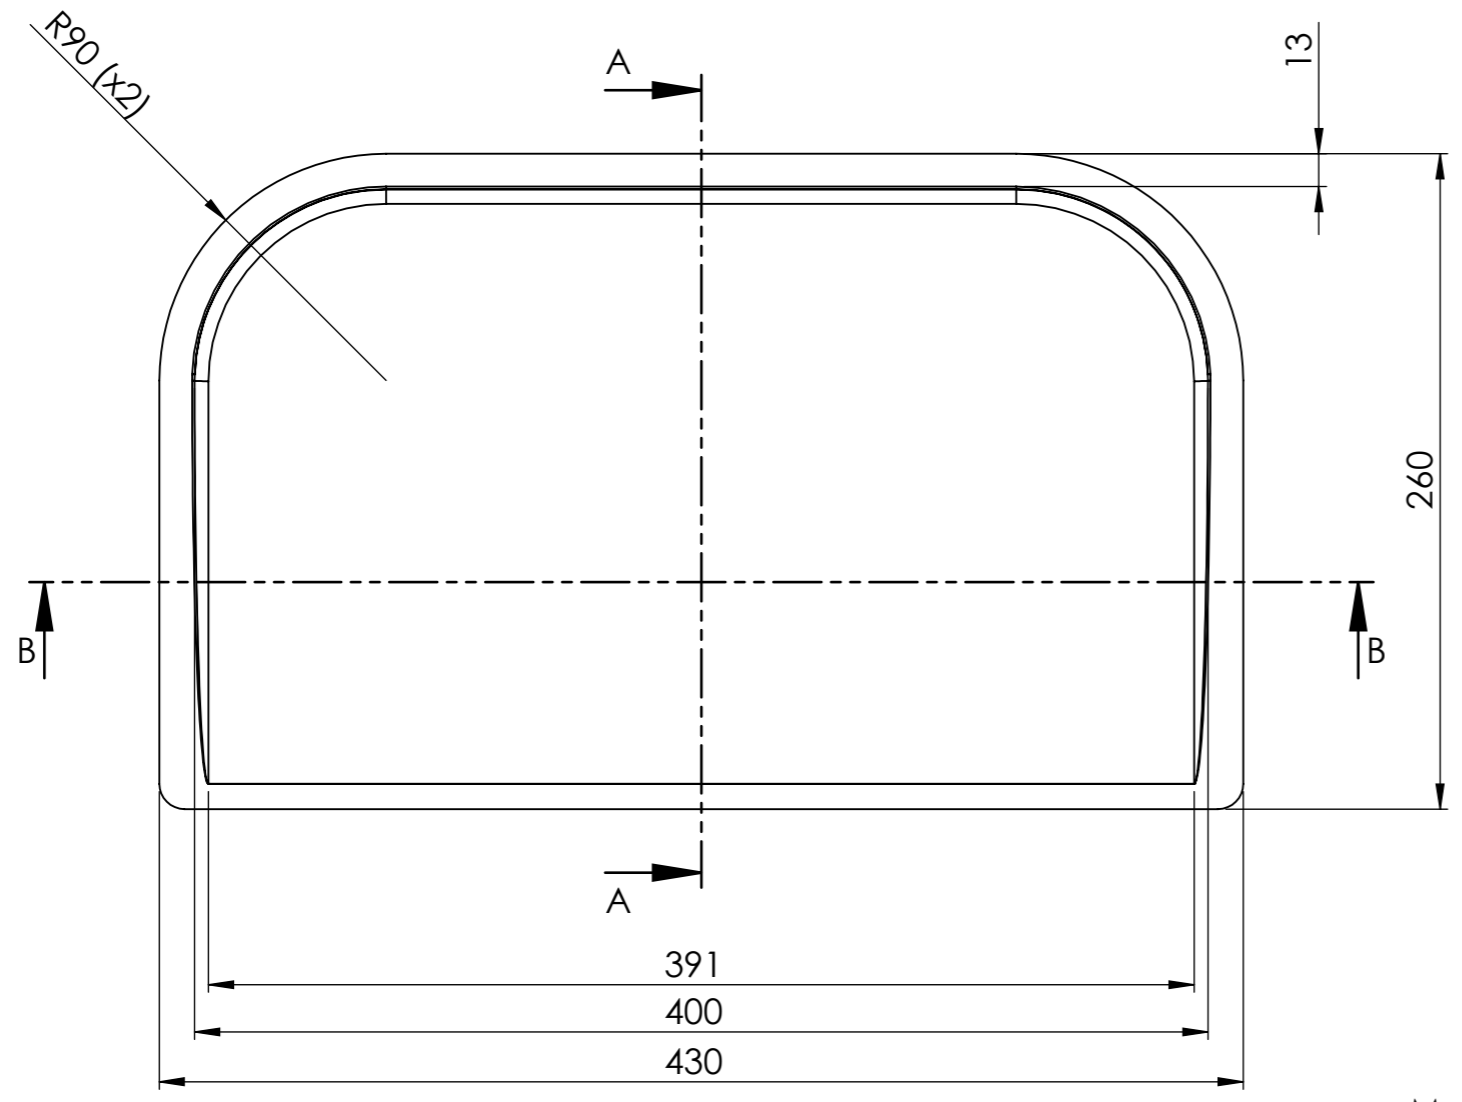

Denna handling är vår egendom och får ej utan vårt skriftliga medgivande kopieras, förvisas eller överlämnas till obehörig person

Material: Inoljad ek / Oiled oak
 Vikt/ Weight: 1,85 kg

Konstr.	LC	Ritad	LC	Godk.	FR	Smst nr.	Ers.	Tolerans där ej annat angivits:	 ISO 2768 m
Dat.	2021-02-05	Skala	1:3	Skärbräda (till Barents A500) Artikelnummer: CB-A500-OAK			Ritn.nr	15730	