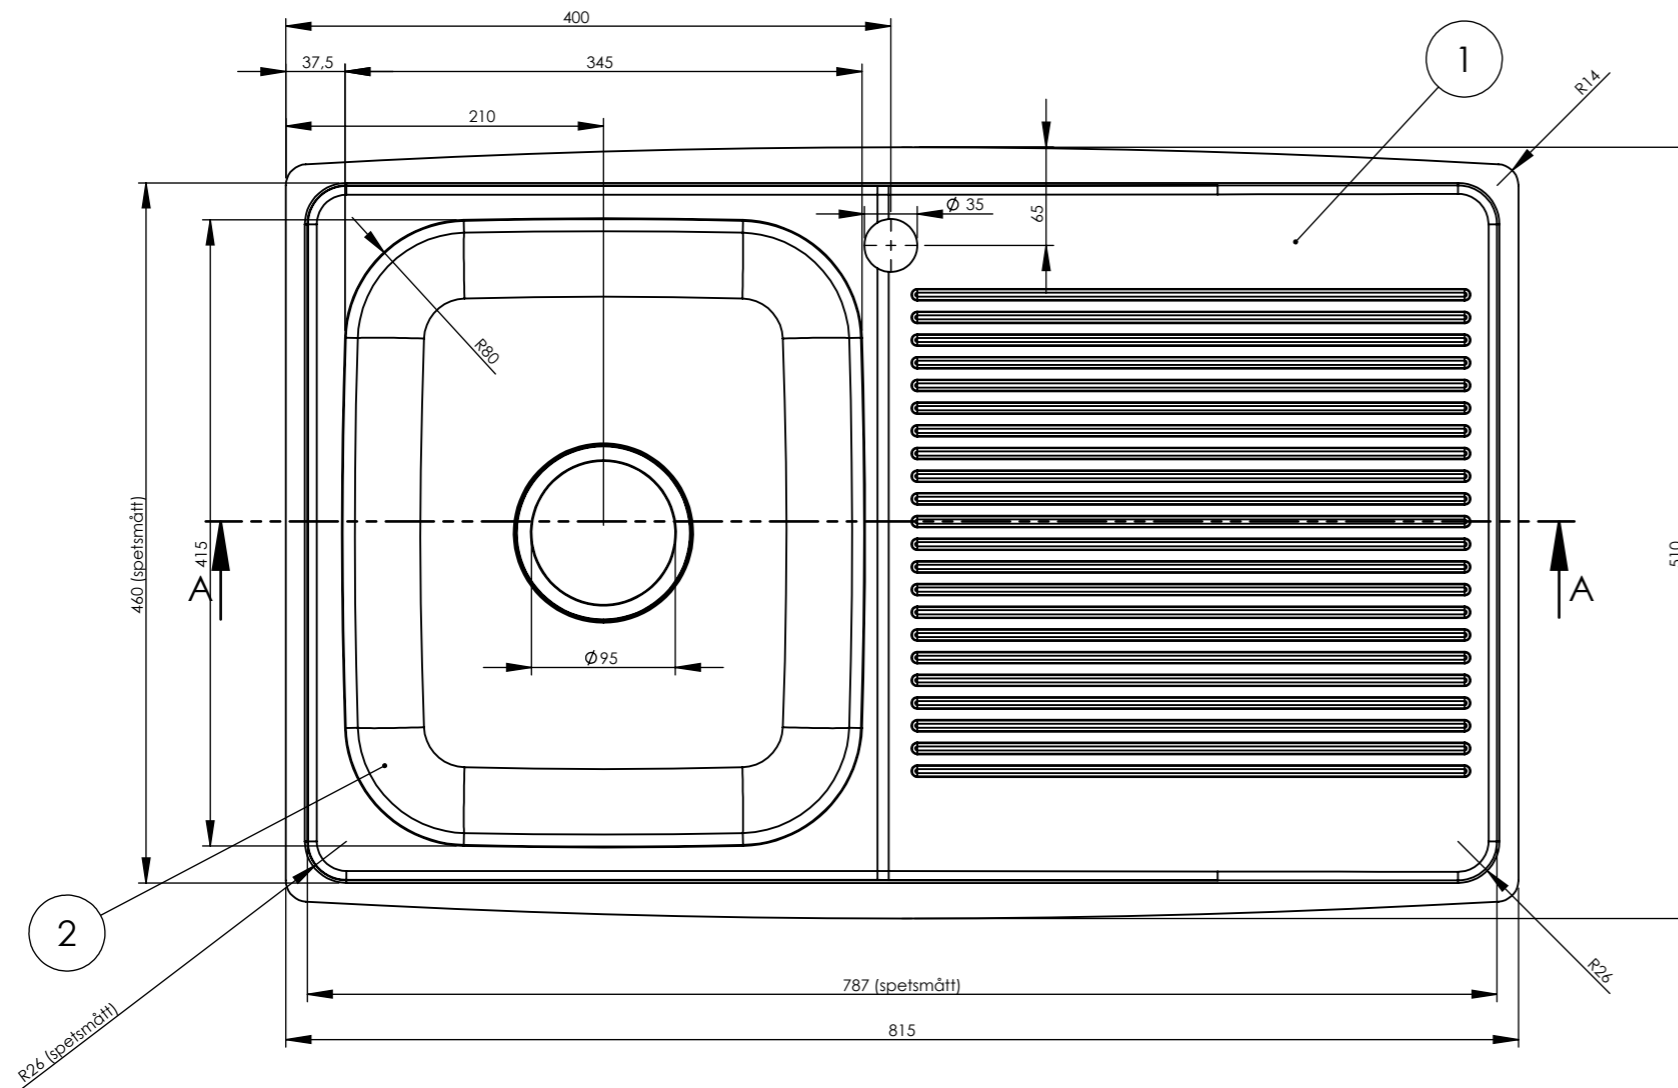

B(2 : 1)

Denna handling är vår egendom och får ej utan vårt skriftliga medgivande kopieras, förevisas eller överlämnas till obehörig person

ITEM NO.	PART NUMBER	DESCRIPTION	HZD815S50R u-lim vänster/QTY.
1	Bänkplan Horizon	HZD815S50R u-lim vänster	1
2	14808 345-låda	ritn.1-14808-1	1
3	Klammerlist 760		2
4	Klammerlist 450		2
5	Liten förstyrningsplatta till insatsbänk		1

Konstr.	Ritad	FR	Godk.	Smst nr.	Ers.	Tolerans där ej annat angivits:
	Dat.		Skala	1:5		
	2016-08-24					
intra SCANDINAVIAN DESIGN						Intra Horizon HZ815S50R u-lim Vänster
						Ändr.