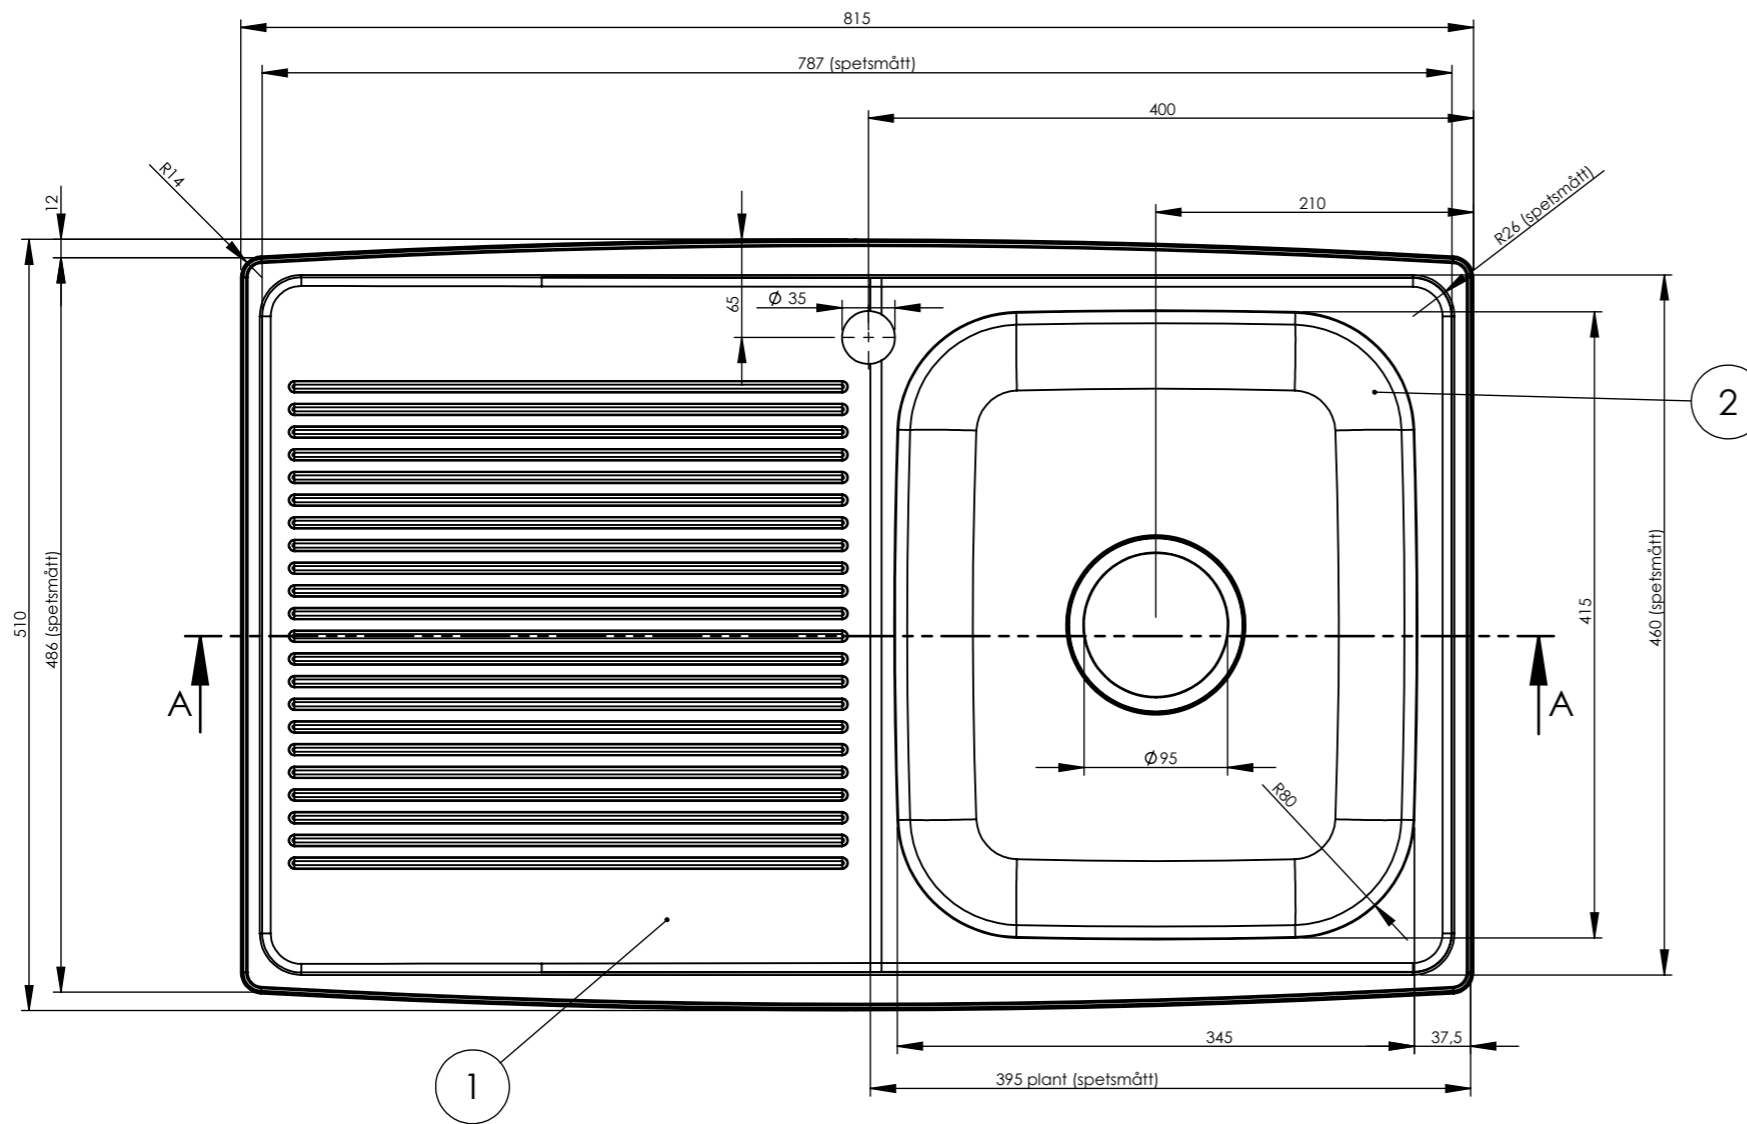

A-A

B(2:1)

Denna handling är vår egendom och får ej utan vårt skriftliga medgivande kopieras, förevisas eller överlämnas till obehörig person

ITEM NO.	PART NUMBER	DESCRIPTION	HZD815S50R höger/QTY.
1	Bänkplan Horizon	HZD815S50R höger	1
2	14808 345-låda	ritn.1-14808-1	1
3	Klammerlist 760		2
4	Klammerlist 450		2
5	Liten förstyrningsplatta till insatsbänk		1

Konstr.	Ritad	FR	Godk.	Smst nr.	Ers.	Tolerans där ej annat angivits:
	Dat.		Skala	1:5		
	2016-08-24					
intra SCANDINAVIAN DESIGN				Intra Horizon HZ815S50R Höger		Ritn.nr 15541
						Ändr.