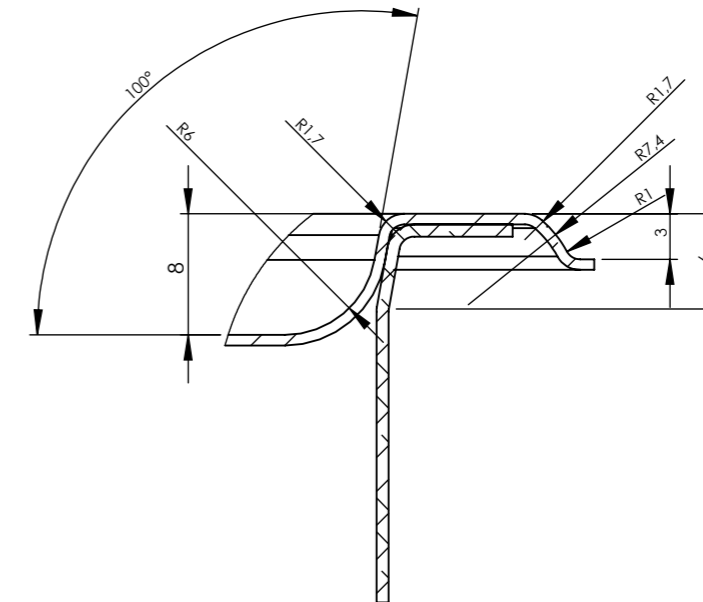

A-A

B(2:1)

Denna handling är vår egendom och får ej utan vårt skriftliga medgivande kopieras, förevisas eller överlämnas till obehörig person

ITEM NO.	PART NUMBER	DESCRIPTION	HZD815S50R höger/QTY.
1	Bänkplan Horizon	HZD815S50R höger	1
2	14808 345-låda	ritn.1-14808-1	1
3	Klammerlist 760		2
4	Klammerlist 450		2
5	Liten förstyrningsplatta till insatsbänk		1

Konstr.	Ritad	FR	Godk.	Smst nr.	Ers.	Tolerans där ej annat angivits:
	Dat.		Skala	1:5		
	2016-08-24					
intra SCANDINAVIAN DESIGN				Intra Horizon HZ815S50R Höger		Ritn.nr 15541
						Ändr.