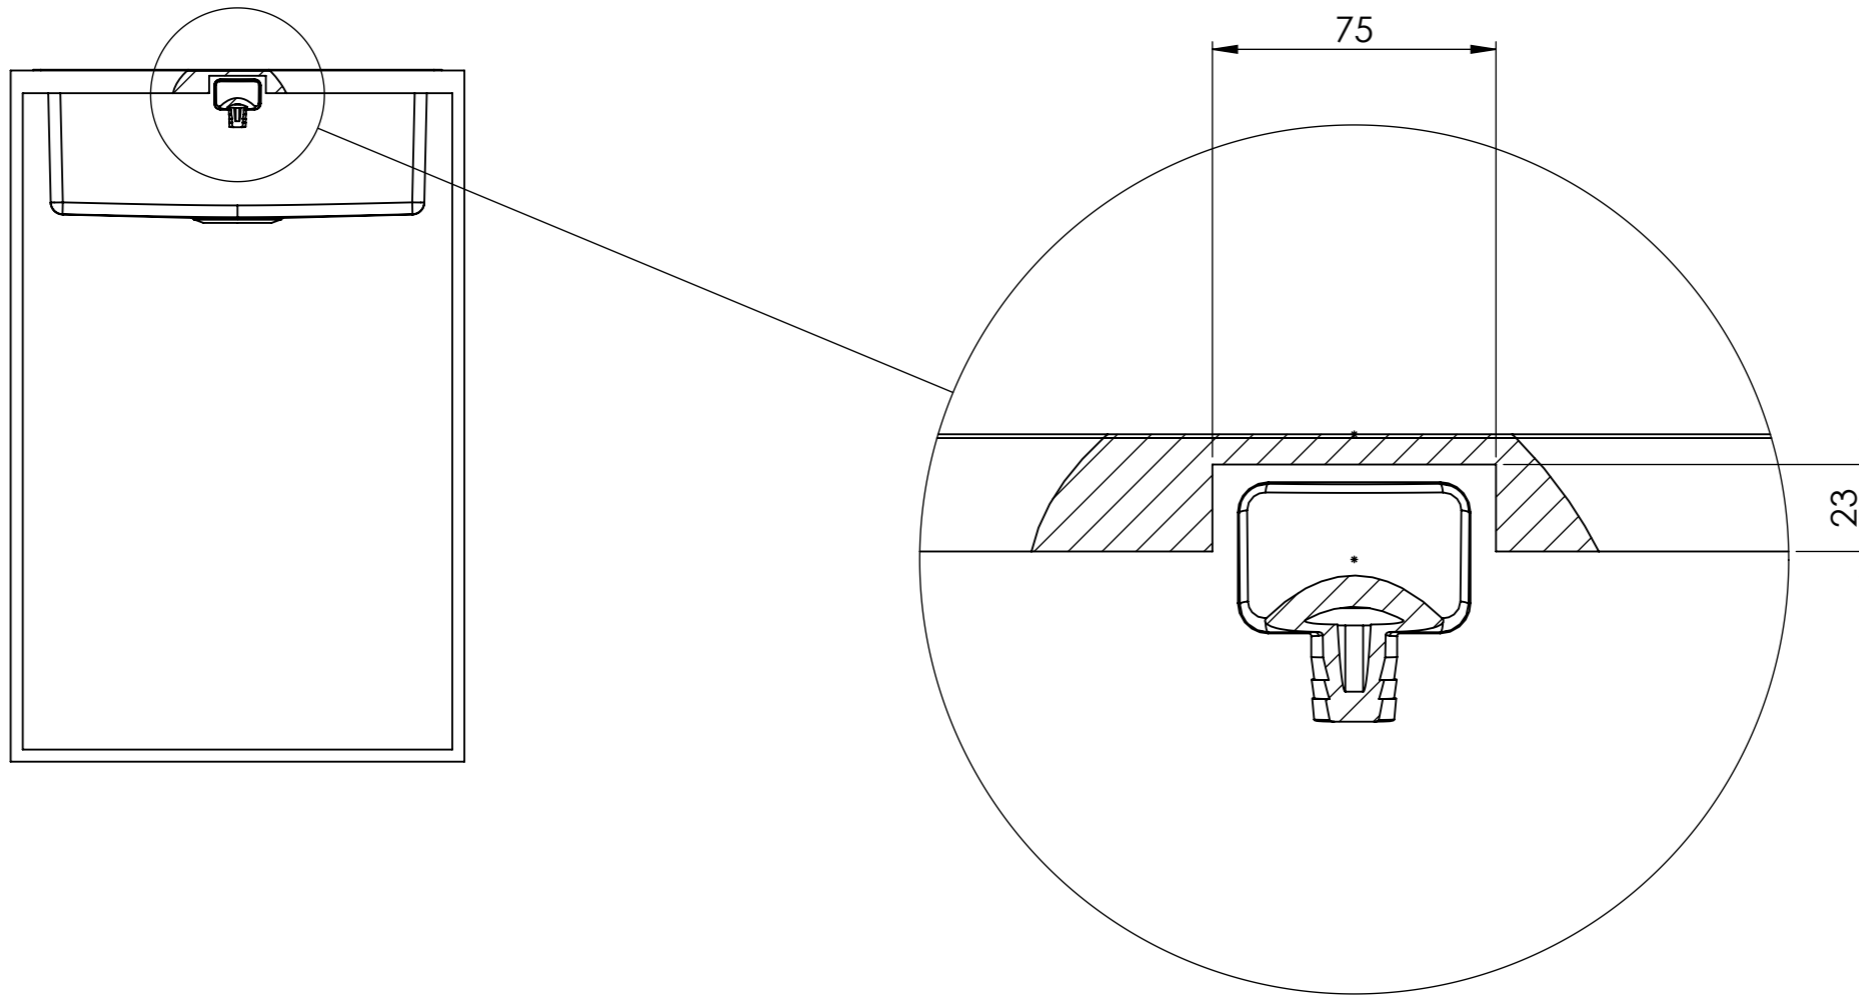

SECTION Z-Z

DETAIL AA  
SCALE 1 : 1

Konstr.	Ritad	Godk.	Smst nr.	Ers.	Tolerans där ej annat angivits:	
Dat.	Skala				ISO 2768 m	
					Ritn.nr	Ändr.

DETAIL AB  
SCALE 1 : 2

Konstr.	Ritad	Godk.	Smst nr.	Ers.	Tolerans där ej annat angivits:	
Dat.	Skala				ISO 2768 m	
<b>intra</b> SCANDINAVIAN DESIGN					Ritn.nr	Ändr.