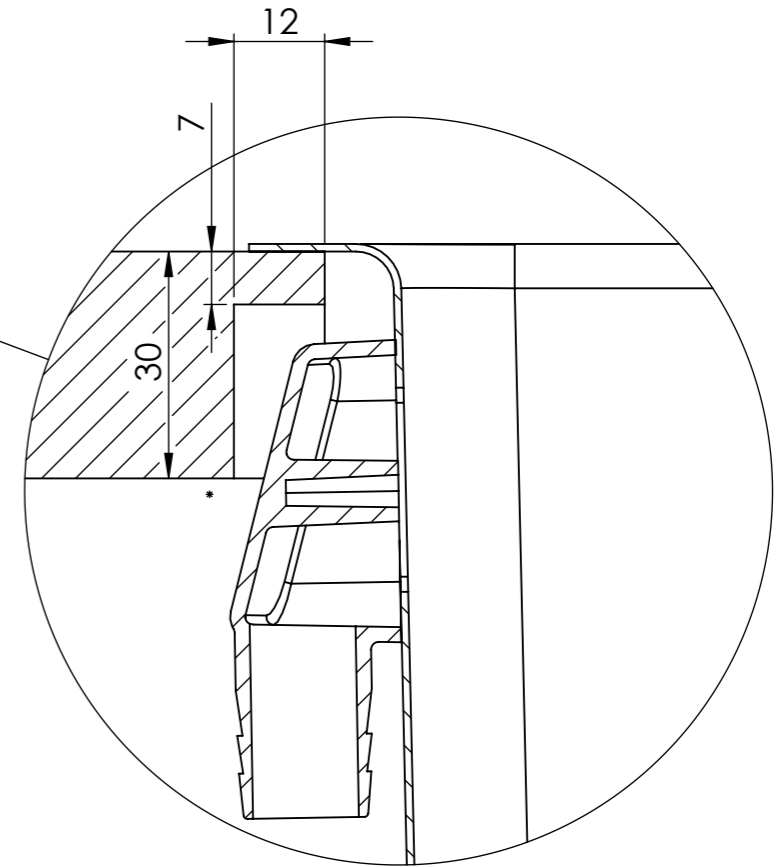

SECTION Z-Z

DETAIL AA  
SCALE 1 : 1

Konstr.	Ritad	Godk.	Smst nr.	Ers.	Tolerans där ej annat angivits:	
Dat.	Skala				ISO 2768 m	
					Ritn.nr	Ändr.

DETAIL AB  
SCALE 1 : 2

Konstr.	Ritad	Godk.	Smst nr.	Ers.	Tolerans där ej annat angivits:	
Dat.	Skala				ISO 2768 m	
<b>intra</b> SCANDINAVIAN DESIGN					Ritn.nr	Ändr.