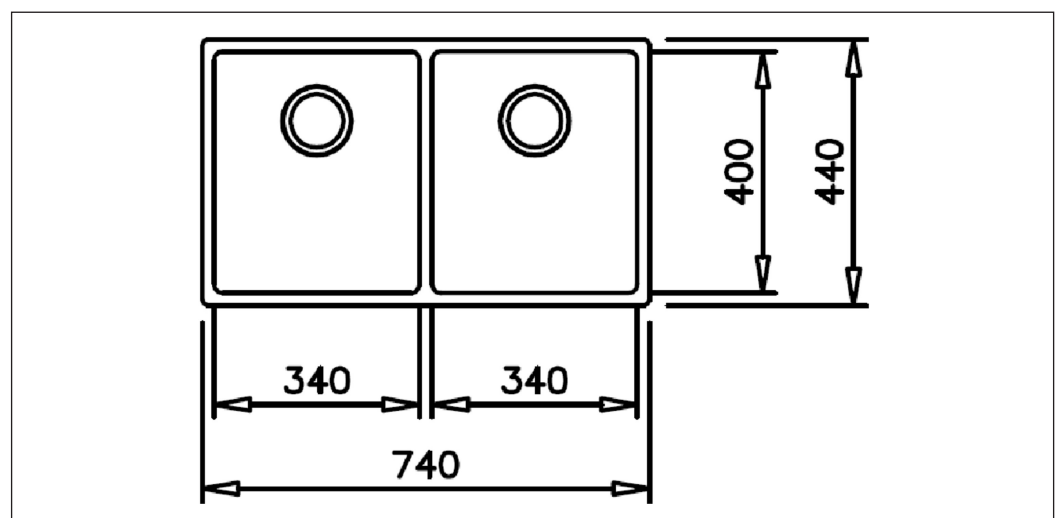

Linea LINEA2B740

Vare nr. LINEA2B740
GTIN 5708563022167
VVS nr. 681460170

Skabsstørrelse 80
Udvendige mål i mm 740x440
Dybde 200
Mål på kumme i mm 340x400
Radius 15
Dimension afløbshul i mm 97

Beskrivelse
Køkkenvask med dobbeltkumme. Til under- og planlimning.
Leveres med strainer, overløb og vandlås.

Udvendige mål: 740x440 mm
Kumme mål: 340x400x200 mm.

Tillæg