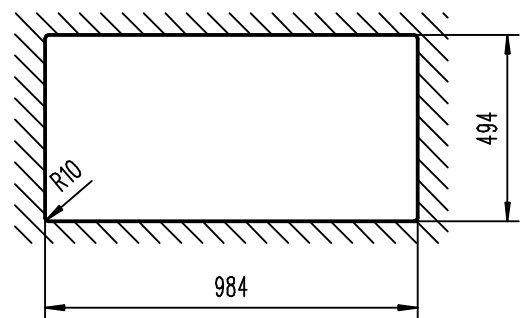

Ausschnitt übergreifend 1:20

Ausschnitt Unterbau 1:20

				Maßstab 1:10 - mm		Material: Cristadur	
				Art. Nr. 863			
				Mono D-100large			
				4.16.845.04.00			
				Blatt			
				Bl.			
				<p><b>SCHOCK</b> Hofbauerstraße 1 · D-94209 REGEN</p>			
Zust.	Änderung	Datum	Name				