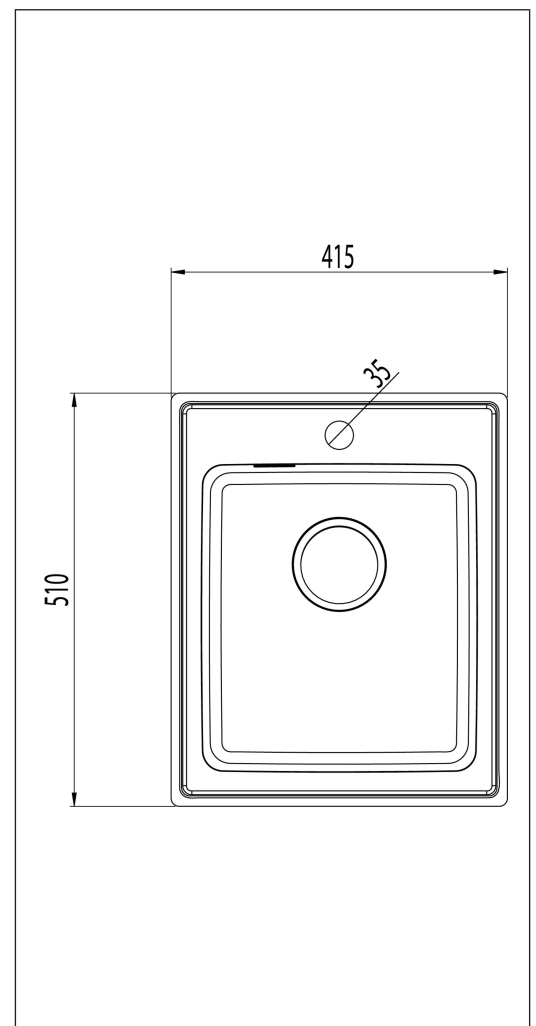

Omnia OMNIA42SF

Vare nr. OMNIA42SF
 GTIN 7393069023190
 VVS nr. 681336100
 DB nr. 2111072

Beskrivelse

Vask med universalkant, der kan anvendes til både nedfældning, underlimning og planlimning. Stilren model til det lile køkken, med stramme linjer og afrundede hjørner. Leveres med manuel basket strainer og vandlås.

Skabsstørrelse	45
Udvendige mål i mm	415 x 510
Mål på kumme i mm	340 x 380 x 160
Udskæringsmål, nedfældningsmål	395 x 490
Dimension afløbshul i mm	97
Materiale	EN 1.4301, AISI 304, SS2333
Materiale tykkelse i mm	0,9