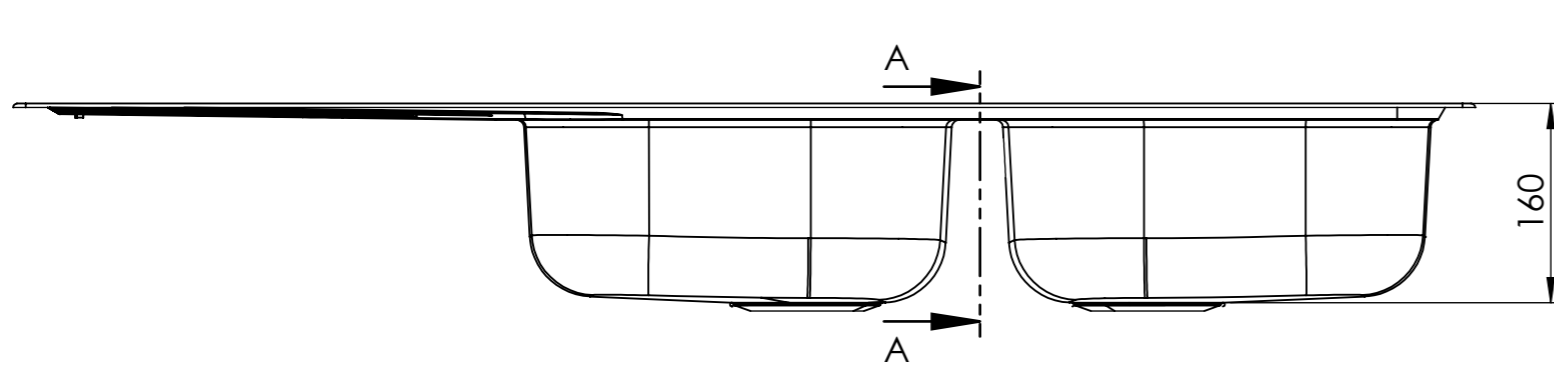

Denna handling är vår egendom och får ej utan vårt skriftliga medgivande kopieras, förvisas eller överlämnas till obehörig person

Material: AISI 304 (0,7 mm)
Vikt/Mass: 4,62 kg

Konstr.	Ritad	LC	Godk.	CR	Smst nr.	Ers.	Tolerans där ej annat angivits:	
							ISO 2768 m	
Dat.		Skala		1:6	Diskbänk / Inset Sink Universe 200D Art.no: UNE200D		Ritn.nr	Ändr.
							15802	

intra
SCANDINAVIAN DESIGN