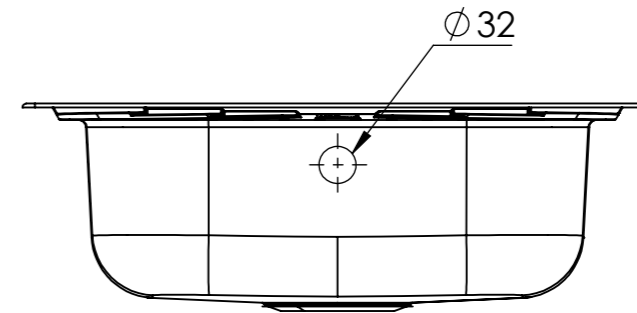

Denna handling är vår egendom och får ej utan vårt skriftliga medgivande kopieras, förvisas eller överlämnas till obehörig person

Material: AISI 304 (0,7 mm)
Vikt/Mass: 4,62 kg

Konstr.	Ritad	LC	Godk.	CR	Smst nr.	Ers.	Tolerans där ej annat angivits:	
							ISO 2768 m	
Dat.		Skala		1:6	Diskbänk / Inset Sink Universe 200D Art.no: UNE200D		Ritn.nr	Ändr.
							15802	