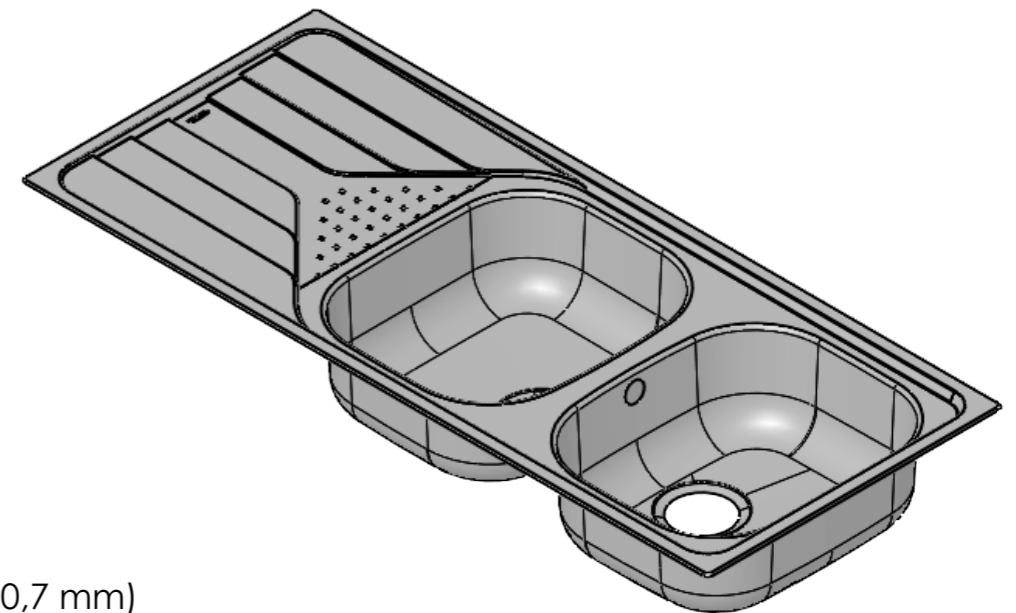

Denna handling är vår egendom och får ej utan vårt skriftliga medgivande kopieras, förvisas eller överlämnas till obehörig person

Material: AISI 304 (0,7 mm)
Vikt/Mass: 4,62 kg

Konstr.	Ritad	LC	Godk.	CR	Smst nr.	Ers.	Tolerans där ej annat angivits:	
							ISO 2768 m	
Dat.		Skala		1:6	Diskbänk / Inset Sink Universe 200D Art.no: UNE200D		Ritn.nr	Ändr.
							15802	

intra
SCANDINAVIAN DESIGN