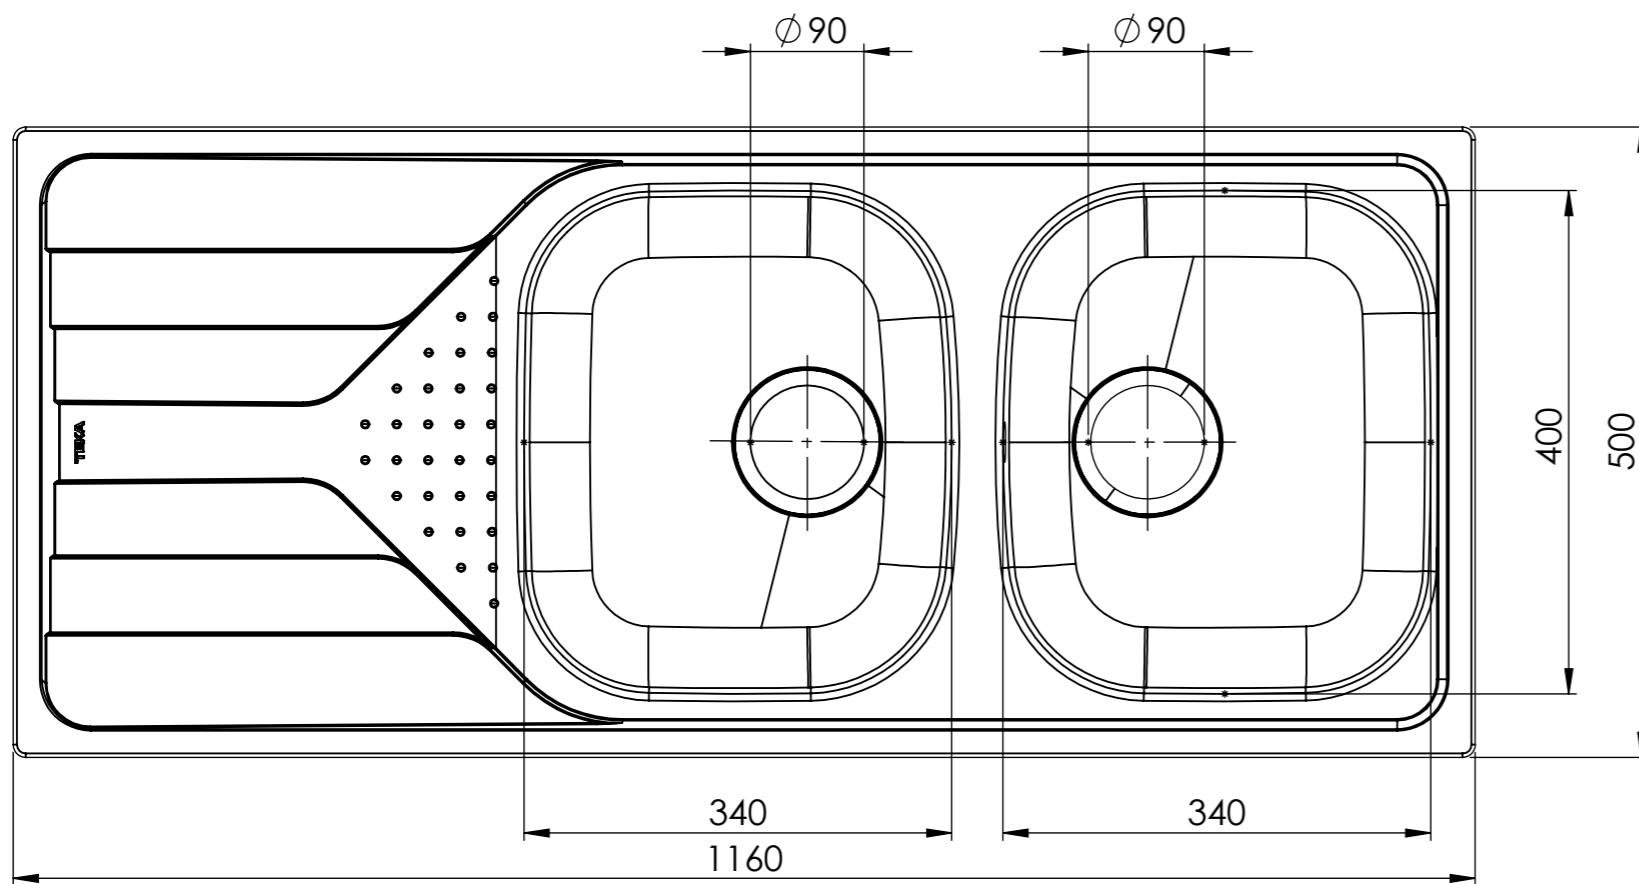

Denna handling är vår egendom och får ej utan vårt skriftliga medgivande kopieras, förvisas eller överlämnas till obehörig person

Material: AISI 304 (0,7 mm)
Vikt/Mass: 4,62 kg

Konstr.	Ritad	LC	Godk.	CR	Smst nr.	Ers.	Tolerans där ej annat angivits:	
							ISO 2768 m	
Dat.		Skala		1:6	Diskbänk / Inset Sink Universe 200D Art.no: UNE200D		Ritn.nr	Ändr.
							15802	

intra
SCANDINAVIAN DESIGN