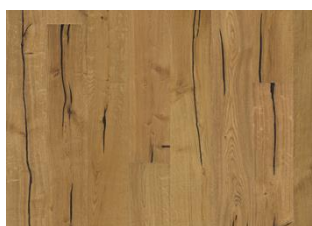

Andre produkter i denne kollektion

Finnveden