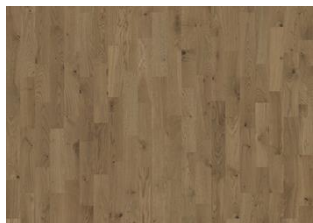

Andre produkter i denne kollektion

Eg Ore