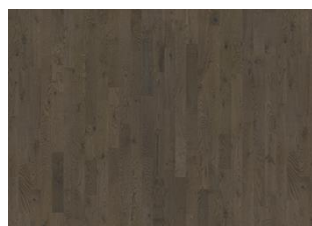

Beyond Retro Collection

FROSTED OAT STRIP

Frosted Oat Strip er inspireret af sensommerens høst dækket af frost. Den meget hvide og gennemsigtige pigmentering lader det rustikke træ forstærke det naturlige design suppleret med en ultramat finish.

Charcoal Light Strip

Frosted Oat Plank

Eg Urban Brown Plank

Frozen Hazelnut Plank

Pearl Grey Plank

Frosted Oat Strip

Charcoal Light Plank

Pearl Grey Strip