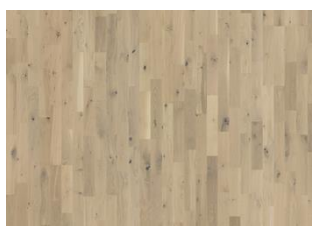

ANDRE PRODUKTOPLYSNINGER

Naturlige variationer i træets farve kan forekomme, fra lysebrun til mørkebrun. Splintved kan forekomme. Produktet indeholder mellemstore solide og sorte knaster. Knaster kan variere i størrelse og antal.

Charcoal Light Strip

Frosted Oat Plank

Eg Urban Brown Plank

Frozen Hazelnut Plank

Pearl Grey Plank

Frosted Oat Strip

Charcoal Light Plank

Pearl Grey Strip