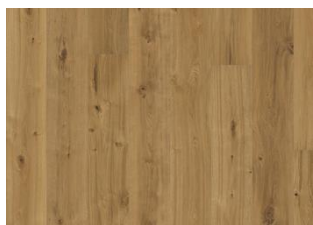

Andre produkter i denne kollektion

Vedbo