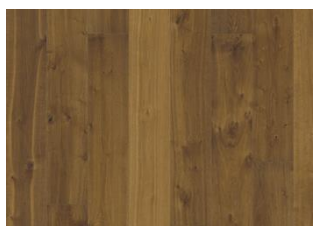

Andre produkter i denne kollektion

Sevede