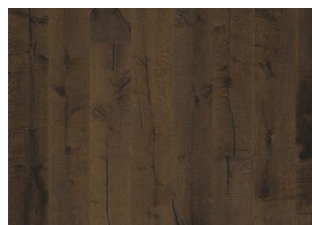

Andre produkter i denne kollektion

Tveta