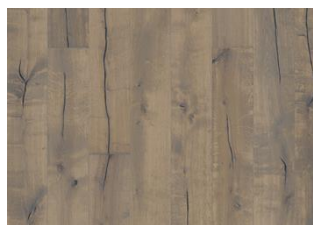

Andre produkter i denne kollektion

Handbörd