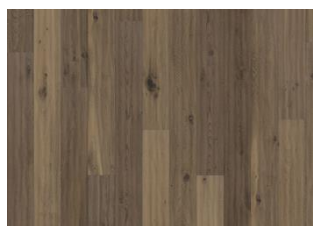

Andre produkter i denne kollektion

Ydre