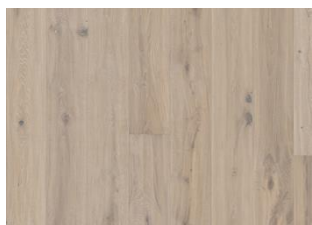

Andre produkter i denne kollektion

Vista