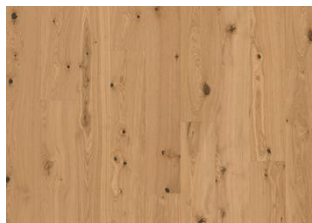

EG CARDAMOM PLANK