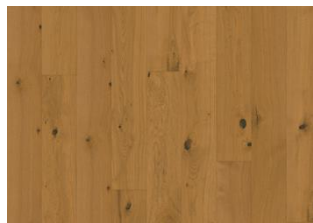

EG PEPPER PLANK