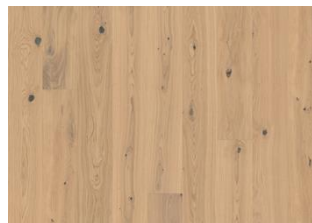

EG TURMERIC PLANK