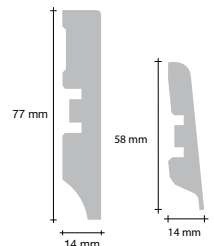

PGINCP(-)

2150 x 13 x 48 mm

(se tilhørende liste for korrekt art.nr.)

5 perfekte liste løsninger i 1

Pergo 5-i-1 tilbyder forskellige listeløsninger til forskellige dele af gulvet, alt er pakket i én praktisk pakke. Listerne passer perfekt til gulvet med hensyn til farve og struktur, og enkeltstykkeløsningerne giver et resultat uden overgange. Overfladen er lavet af slid- og ridsefast laminat. Kernen består af HDF og bundstykket er lavet af plastik. Med den patenterede Incizo®-løsning kan du nemt skære listen, så den passer til den form, du skal bruge. Passer til gulvhøjder mellem 7 og 10 mm.

Trappeforkantsliste, niveau
For en flygtende afslutning på trappetrin.

Trappeforkantsliste
Til et trin ned fra et flydende gulv, f.eks. øverst på trappen eller et trin i et rum.

Trappeforkant, aluminium
Passer til gulvtykkelser på 7 – 16 mm, B = 23 mm, L = 2,7 m. PGSTPSILVME270, sølvgrå
Overflade: aluminium.

The Incizo®-trappelisten er beregnet til trapper og skal bestilles separat. NEINCPBASE(-)
Se tilhørende liste for korrekt art.nr.

Fodliste, lige
PGSKR(-), 2400 x 14 x 58 mm
PGPSKR(-), 2400 x 14 x 77 mm
Se tilhørende liste for korrekt art.nr.

Farvetilpasset. Overflade: slid- og ridsefast laminat. Kerne: MDF.

Fodliste, lige
PGSKRWHITE, hvid, 2400 x 14 x 58 mm
PGSKRPAINTE, kan males, 2400 x 14 x 58 mm
PGPSKRWHITE, hvid, 2400 x 14 x 77 mm
PGPSKRPAINT, kan males, 2400 x 14 x 77 mm