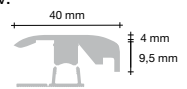

PGINCP(-)

2150 x 13 x 48 mm

(se tilhørende liste for korrekt art.nr.)

5 perfekte liste løsninger i 1

Pergo 5-i-1 tilbyder forskellige listeløsninger til forskellige dele af gulvet, alt er pakket i én praktisk pakke. Listerne passer perfekt til gulvet med hensyn til farve og struktur, og enkeltstykkeløsningerne giver et resultat uden overgange. Overfladen er lavet af slid- og ridsefast laminat. Kernen består af HDF og bundstykket er lavet af plastik. Med den patenterede Incizo®-løsning kan du nemt skære listen, så den passer til den form, du skal bruge. Passer til gulvhøjder mellem 7 og 10 mm.

Ekspansionsliste
Fra laminat til laminat.

Overgangsliste til tæppe
Fra laminat til tæppe.

Overgangsliste til hårde gulve
Fra laminat til klinker, vinyl eller linoleum.

Afslutningsliste
Afslutning op mod dørtrin, skydedøre, osv.

Trappeforkantsliste, niveau
For en flygtende afslutning på trappetrin.

Trappeforkantsliste
Til et trin ned fra et flydende gulv, f.eks. øverst på trappen eller et trin i et rum.

Trappeforkant, aluminium
Passer til gulvtykkelser på 7 – 16 mm, B = 23 mm, L = 2,7 m. PGSTPSILVME270, sølvgrå
Overflade: aluminium.