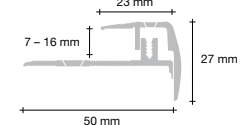

PGINCP(-)

2150 x 13 x 48 mm

(se tilhørende liste for korrekt art.nr.)

5 perfekte liste løsninger i 1

Pergo 5-i-1 tilbyder forskellige listeløsninger til forskellige dele af gulvet, alt er pakket i én praktisk pakke. Listerne passer perfekt til gulvet med hensyn til farve og struktur, og enkeltstykkeløsningerne giver et resultat uden overgange. Overfladen er lavet af slid- og ridsefast laminat. Kernen består af HDF og bundstykket er lavet af plastik. Med den patenterede Incizo®-løsning kan du nemt skære listen, så den passer til den form, du skal bruge. Passer til gulvhøjder mellem 7 og 10 mm.

Trappeforkantsliste, niveau
For en flygtende afslutning på trappetrin.

Trappeforkantsliste
Til et trin ned fra et flydende gulv, f.eks. øverst på trappen eller et trin i et rum.

Trappeforkant, aluminium
Passer til gulvtykkelser på 7 – 16 mm, B = 23 mm, L = 2,7 m. PGSTPSILVME270, sølvgrå
Overflade: aluminium.