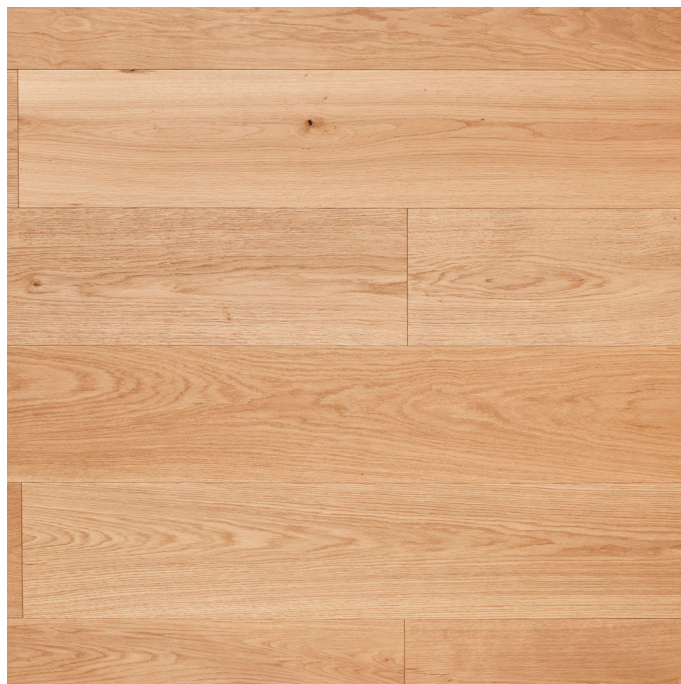

HERREGÅRDSPLANK

EG HERREGÅRDSPLANK NATUR/WOOD LINE BØRSTET NATUR MATLAK, V4

PRODUKTBESKRIVELSE:

De lange, brede og eksklusive herregårdsplanker giver et helt unikt og naturligt udtryk. Natur sorteringen giver en ensartethed, og træets detaljer kommer frem på flotteste vis. Overfladen er børstet natur matlak, som fremhæver træets naturlige åretegninger samt giver en stærk og holdbar overflade. Har fas på alle 4 sider. Drop Down kliksystem for nem montering. Lægges uden brug af lim. Ønskes fuldlimning: Anvend Wallmann Parketlim.

Varenr. 1090761/ DB-nr. 2395808

SPECIFIKATIONER:

Træsart:	Eg
Sortering:	Natur
Overflade:	UV-matlak, natur - 7 lag
Dimension:	15x260x2200 mm
Niveauforskelte:	Max. 0,2 mm (enkelte 0,3 mm)
Fuger:	Max. 0,3 mm (enkelte 0,5 mm)
Slidlag:	4 mm hårdtræ fra bæredygtig skov
Mellemlag:	9 mm poppel kerne
Underfiner:	2 mm poppel
Pr. pakke:	3,432 m ²
Palle:	137,28 m ²
Lægning:	Limfri til svømmende lægning
Egnet til gulvvarme:	Ja - Overflade temperatur maks. 27 grader
Klikssystem:	Drop Down kliksystem
Garanti, bolig:	50 år
Milljø:	Fabrikken er PEFC certificeret under reg. nr. ITKUS-PEFC-COC-160971