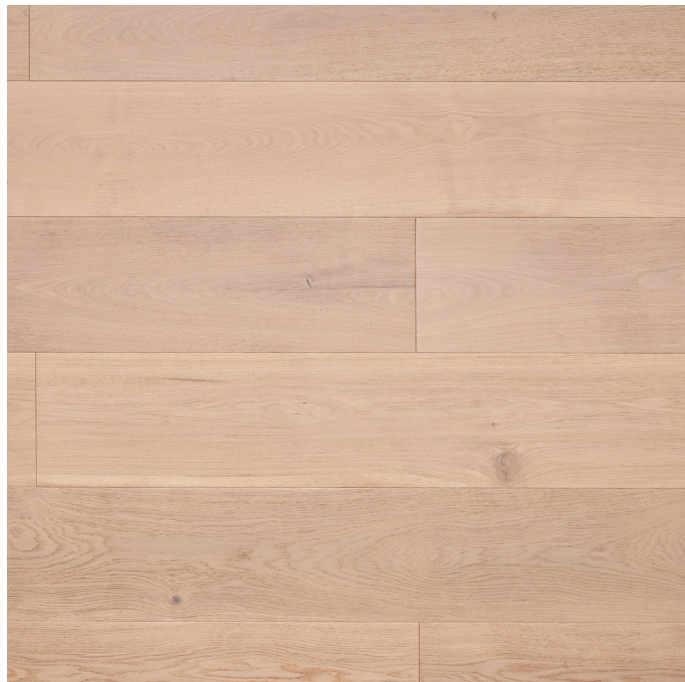

HERREGÅRDSPLANK

EG HERREGÅRDSPLANK NATUR/WOOD LINE BØRSTET INVISIBLE MATLAK, V4

PRODUKTBESKRIVELSE:

De lange, brede og eksklusive herregårdsplanker giver et helt unikt og naturligt udtryk. Natur sorteringen giver en ensartethed, og træets detaljer kommer frem på flotteste vis. Overfladen Invisible matlak er special udviklet så gulvet ser ubehandlet ud, men stadig har en slidstærk overflade af lak. Gulvet forbliver naturligt med Invisible matlak. Har fas på alle 4 sider. Drop Down kliksystem for nem montering. Lægges uden brug af lim. Ønskes fuldlimning: Anvend Wallmann Parketlim.

Varenr. 1090766 / DB-nr. 2395808

SPECIFIKATIONER:

Træsart:	Eg
Sortering:	Natur
Overflade:	UV-matlak, invisible - 7 lag
Dimension:	15x260x2200 mm
Niveauforskelte:	Max. 0,2 mm (enkelte 0,3 mm)
Fuger:	Max. 0,3 mm (enkelte 0,5 mm)
Slidlag:	4 mm hårdtræ fra bæredygtig skov
Mellemlag:	9 mm poppel kerne
Underfiner:	2 mm poppel
Pr. pakke:	3,432 m ²
Palle:	137,28 m ²
Lægning:	Limfri til svømmende lægning
Egnet til gulvvarme:	Ja - Overflade temperatur maks. 27 grader
Klikssystem:	Drop Down kliksystem
Garanti, bolig:	50 år
Miljø:	Fabrikken er PEFC certificeret under reg. nr. ITKUS-PEFC-COC-160971
Forventninger: Træ er et levende materiale, og det leverede gulv kan derfor fravige fra det viste. Man bør altid anvende brædder fra samme leverance i samme rum, da der kan forekomme farve- og glansforskelle fra produktion til produktion. Natur sortering er ren og ensartet med få og små knaster op til 30 mm. Pakkerne kan indeholde 2 halve planker der tilsammen udgør en hel planke.	