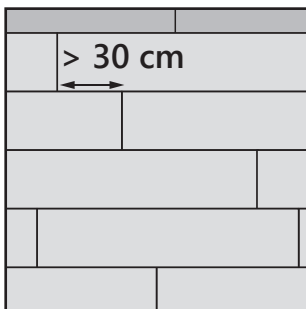

MONTERINGSVEJLEDNING

NORDHEIM

DK: MONTERINGSVEJLEDNING
 SE: INSTALLATIONSANVISNINGAR
 NO: MONTASJEVEILEDNING

Wallmann Wallmann A/S

Sabroesvej 20B • 8600 Silkeborg • 8770 0900 • wallmann.dk • info@wallmann.dk