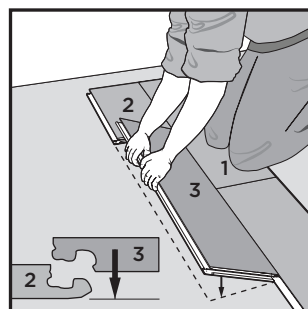

MONTERINGSVEJLEDNING

NORDHEIM

DK: MONTERINGSVEJLEDNING
 SE: INSTALLATIONSANVISNINGAR
 NO: MONTASJEVEILEDNING

Wallmann Wallmann A/S

Sabroesvej 20B • 8600 Silkeborg • 8770 0900 • wallmann.dk • info@wallmann.dk