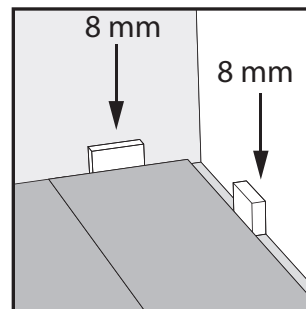

MONTERINGSVEJLEDNING

NORDHEIM

DK: MONTERINGSVEJLEDNING
 SE: INSTALLATIONSANVISNINGAR
 NO: MONTASJEVEILEDNING

Wallmann Wallmann A/S

Sabroesvej 20B • 8600 Silkeborg • 8770 0900 • wallmann.dk • info@wallmann.dk