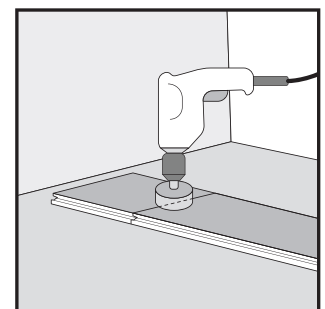

MONTERINGSVEJLEDNING

NORDHEIM

DK: MONTERINGSVEJLEDNING
 SE: INSTALLATIONSANVISNINGAR
 NO: MONTASJEVEILEDNING

Wallmann Wallmann A/S

Sabroesvej 20B • 8600 Silkeborg • 8770 0900 • wallmann.dk • info@wallmann.dk