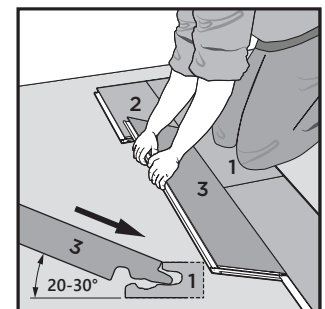

MONTERINGSVEJLEDNING

NORDHEIM

DK: MONTERINGSVEJLEDNING
 SE: INSTALLATIONSANVISNINGAR
 NO: MONTASJEVEILEDNING

Wallmann Wallmann A/S

Sabroesvej 20B • 8600 Silkeborg • 8770 0900 • wallmann.dk • info@wallmann.dk