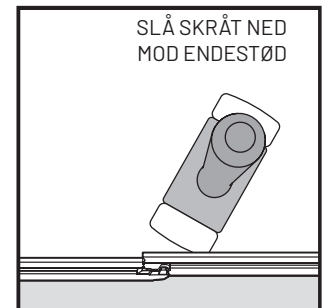

MONTERINGSVEJLEDNING

NORDHEIM

DK: MONTERINGSVEJLEDNING
 SE: INSTALLATIONSANVISNINGAR
 NO: MONTASJEVEILEDNING

Wallmann Wallmann A/S

Sabroesvej 20B • 8600 Silkeborg • 8770 0900 • wallmann.dk • info@wallmann.dk