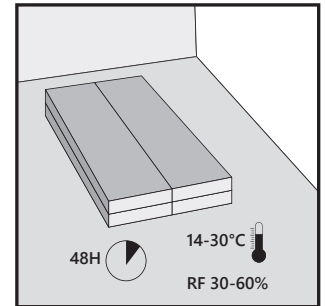

MONTERINGSVEJLEDNING

NORDHEIM

DK: MONTERINGSVEJLEDNING
 SE: INSTALLATIONSANVISNINGAR
 NO: MONTASJEVEILEDNING

Wallmann Wallmann A/S

Sabroesvej 20B • 8600 Silkeborg • 8770 0900 • wallmann.dk • info@wallmann.dk