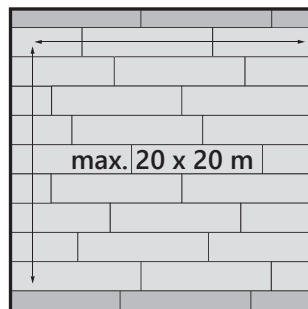

MONTERINGSVEJLEDNING

NORDHEIM

DK: MONTERINGSVEJLEDNING
 SE: INSTALLATIONSANVISNINGAR
 NO: MONTASJEVEILEDNING

Wallmann Wallmann A/S

Sabroesvej 20B • 8600 Silkeborg • 8770 0900 • wallmann.dk • info@wallmann.dk