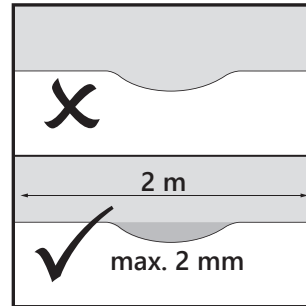

MONTERINGSVEJLEDNING

NORDHEIM

DK: MONTERINGSVEJLEDNING
 SE: INSTALLATIONSANVISNINGAR
 NO: MONTASJEVEILEDNING

Wallmann Wallmann A/S

Sabroesvej 20B • 8600 Silkeborg • 8770 0900 • wallmann.dk • info@wallmann.dk