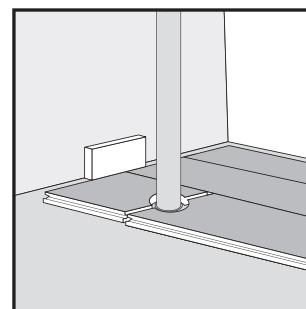

MONTERINGSVEJLEDNING

NORDHEIM

DK: MONTERINGSVEJLEDNING
 SE: INSTALLATIONSANVISNINGAR
 NO: MONTASJEVEILEDNING

Wallmann Wallmann A/S

Sabroesvej 20B • 8600 Silkeborg • 8770 0900 • wallmann.dk • info@wallmann.dk