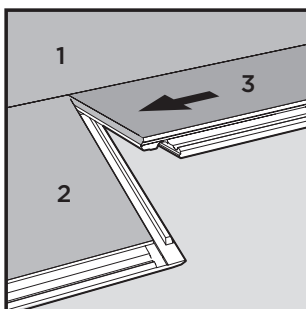

MONTERINGSVEJLEDNING

NORDHEIM

DK: MONTERINGSVEJLEDNING
 SE: INSTALLATIONSANVISNINGAR
 NO: MONTASJEVEILEDNING

Wallmann Wallmann A/S

Sabroesvej 20B • 8600 Silkeborg • 8770 0900 • wallmann.dk • info@wallmann.dk