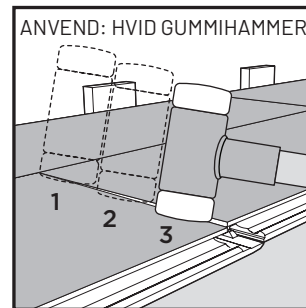

MONTERINGSVEJLEDNING

NORDHEIM

DK: MONTERINGSVEJLEDNING
 SE: INSTALLATIONSANVISNINGAR
 NO: MONTASJEVEILEDNING

Wallmann Wallmann A/S

Sabroesvej 20B • 8600 Silkeborg • 8770 0900 • wallmann.dk • info@wallmann.dk